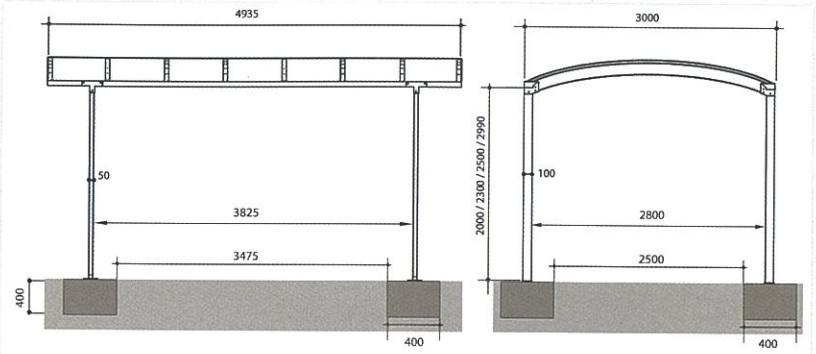

Modèle 2 pieds, toit asymétrique.

GAMME

Modèle 4 pieds, toit symétrique : 4 hauteurs au choix.

Modèle 6 pieds, toit symétrique : vous avez le choix entre 6 longueurs et 4 hauteurs pour adapter votre carport à vos besoins (camping-car...).

Longueur carport	5640	6345	7050	7755	8460	9165
Cote entre plots A	1890	2242	2595	2947	3300	3652
Cote entre pieds B	2240	2592	2945	3297	3650	4002

Modèle 4 pieds, toit asymétrique : 3 hauteurs au choix.

Modèle 4 et 6 pieds : largeur fixe = 3 000 mm (passage libre : 2 800 mm) Cotes indiquées en mm.