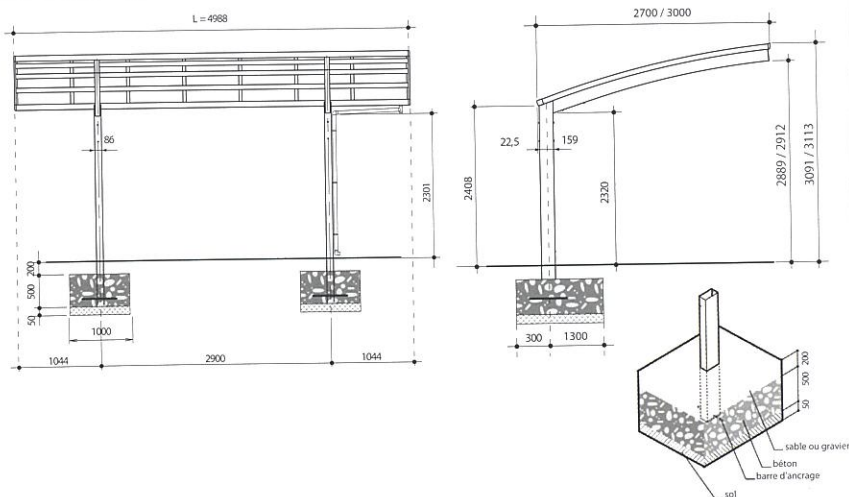

Votre distributeur

Portes sectionnelles

Portes latérales

Portes à enroulement

Portes battantes

Portes basculantes

Automatismes pour portes de garage et portails de clôture

Carports

Portes de service & Blocs-portes

Portes automatiques de parking