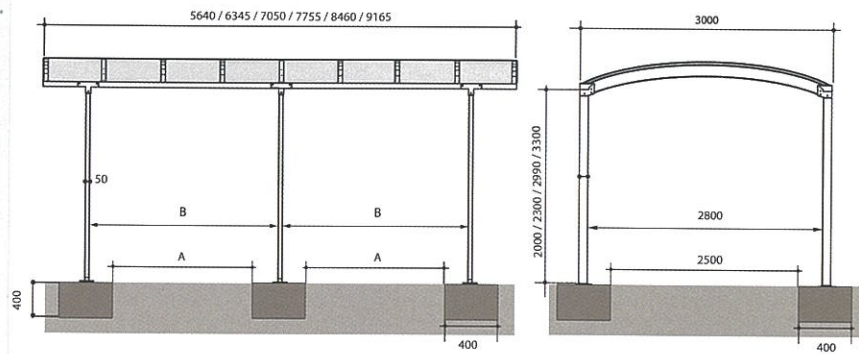

Modèle 2 pieds, toit asymétrique.

GAMME

Modèle 4 pieds, toit symétrique : 4 hauteurs au choix.

Modèle 6 pieds, toit symétrique : vous avez le choix entre 6 longueurs et 4 hauteurs pour adapter votre carport à vos besoins (camping-car...).

Longueur carport	5640	6345	7050	7755	8460	9165
Cote entre plots A	1890	2242	2595	2947	3300	3652
Cote entre pieds B	2240	2592	2945	3297	3650	4002

Modèle 4 pieds, toit asymétrique : 3 hauteurs au choix.

Modèle 4 et 6 pieds : largeur fixe = 3 000 mm (passage libre : 2 800 mm) Cotes indiquées en mm.

Technique : Les carports 4 et 6 pieds sont à cheviller dans des plots béton de 400 x 400 x 400 mm avec chevilles de diamètre 12, longueur 100 mm ou dans la chape. Ils sont transportables facilement car livrés dans des colis manuyportables. Montage : visserie inox fournie.