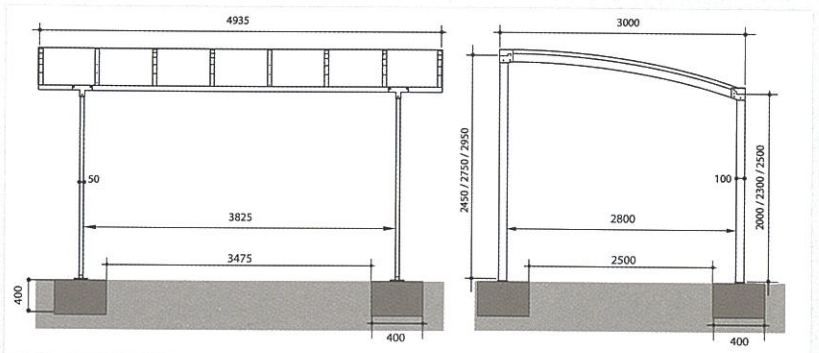

Modèle 2 pieds, toit asymétrique.

GAMME

Modèle 4 pieds, toit symétrique : 4 hauteurs au choix.

Modèle 6 pieds, toit symétrique : vous avez le choix entre 6 longueurs et 4 hauteurs pour adapter votre carport à vos besoins (camping-car...).

Longueur carport	5640	6345	7050	7755	8460	9165
Cote entre plots A	1890	2242	2595	2947	3300	3652
Cote entre pieds B	2240	2592	2945	3297	3650	4002

Modèle 4 pieds, toit asymétrique : 3 hauteurs au choix.

Modèle 4 et 6 pieds : largeur fixe = 3 000 mm (passage libre : 2 800 mm) Cotes indiquées en mm.

Technique : Les carports 4 et 6 pieds sont à cheviller dans des plots béton de 400 x 400 x 400 mm avec chevilles de diamètre 12, longueur 100 mm ou dans la chape. Ils sont transportables facilement car livrés dans des colis manuyportables. Montage : visserie inox fournie.