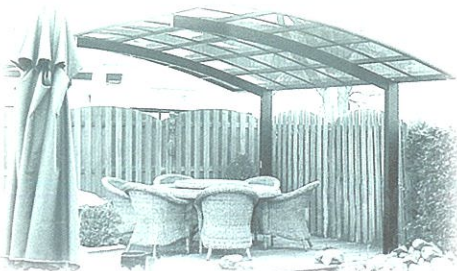

Pour protéger et mettre à l'abri vos loisirs : camping-car, bateau, caravane, remorque ... Le **carport** se fabrique dans toutes les dimensions adaptées à vos besoins...

Si vous optez pour deux carports accolés, vous pouvez ajouter à l'intersection des deux carports un profil de recouvrement (option) pour un calfeutrage efficace en cas de pluie.

Pratique, la gouttière vous permet d'évacuer l'eau de pluie grâce à sa descente intégrée et invisible pour une finition parfaite.

PERSONNALISEZ VOTRE CARPORT SELON VOS ENVIES

Vous pouvez choisir la couleur de votre **carport** et l'harmoniser aux menuiseries de votre maison grâce aux couleurs tendances proposées :

Autres couleurs disponibles sur demande :

Noir sablé 2100 - Noir sablé 2200 - Ivoire sablé 100 - Bleu sablé 2600 - Gris sablé 2400 - Gris sablé 2900 Blanc grainé RAL 9010

CRÉEZ UN LIEU CONVIVAL

Avec le **carport**, vous profitez de votre salon de jardin en étant protégés. Vous pouvez également utiliser votre **carport** pour abriter votre piscine, créer un patio... ou aménager votre terrasse.

Modèle 2 pieds, toit asymétrique.

GAMME

Modèle 4 pieds, toit symétrique : 4 hauteurs au choix.

Modèle 6 pieds, toit symétrique : vous avez le choix entre 6 longueurs et 4 hauteurs pour adapter votre carport à vos besoins (camping-car...).